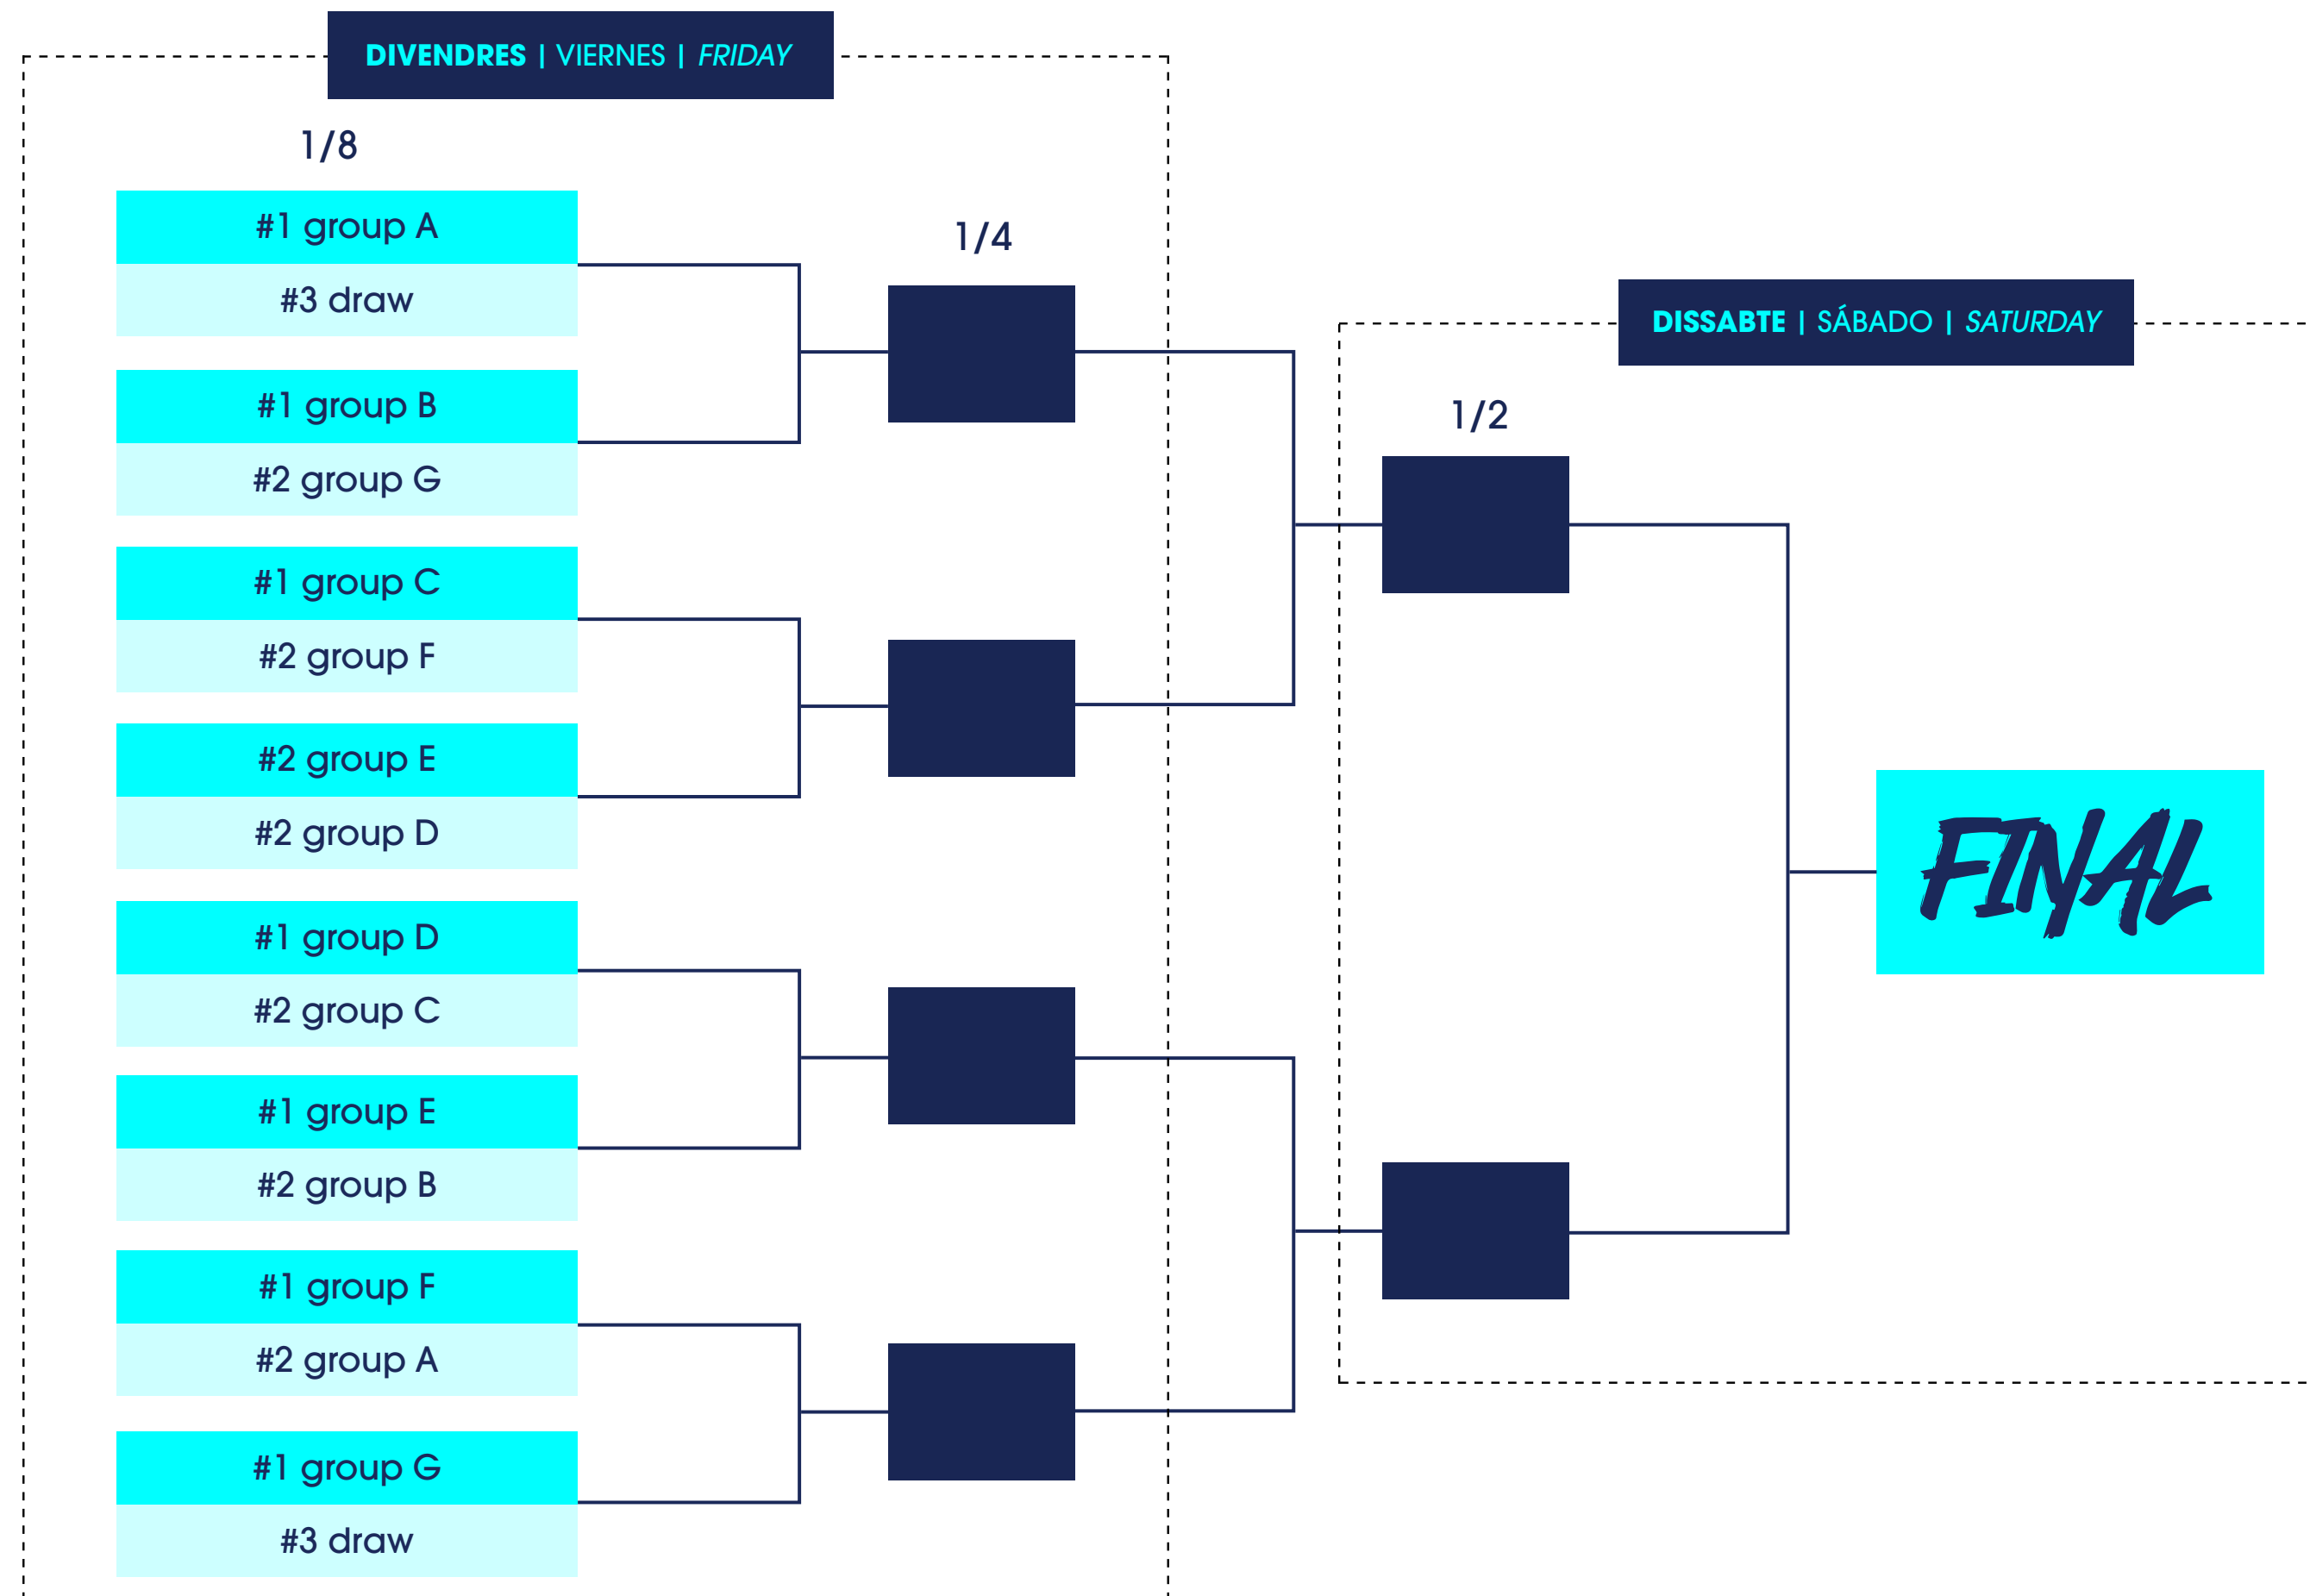

GROUP G

1

Fase de grups format lligueta, 3 partits.

Fase de grups formato liguilla, 3 partidos.

Groups stage in round-robin format, 3 matches.

2

Els 1r, 2n i els dos millors 3r classificats de cada grup avancen a la Fase Final. Els altres 3r i els 4rt classificats de cada grup jugaran la Fase de Consolació.

Los 1º, 2º y los dos mejores 3º clasificados de cada grupo pasarán a la Fase Final. Los otros 3º y los 4º clasificados estarán en la Fase de Consolación.

*1st, 2nd and the best two 3rd qualified will advance to the Final Round
The other 3rd and 4th qualified will play the Consolation Round.*

COMPETITION SYSTEM

FINAL ROUND - FASE FINAL

U12A

COMPETITION SYSTEM

CONSOLATION ROUND - FASE CONSOLACIÓ

U12A